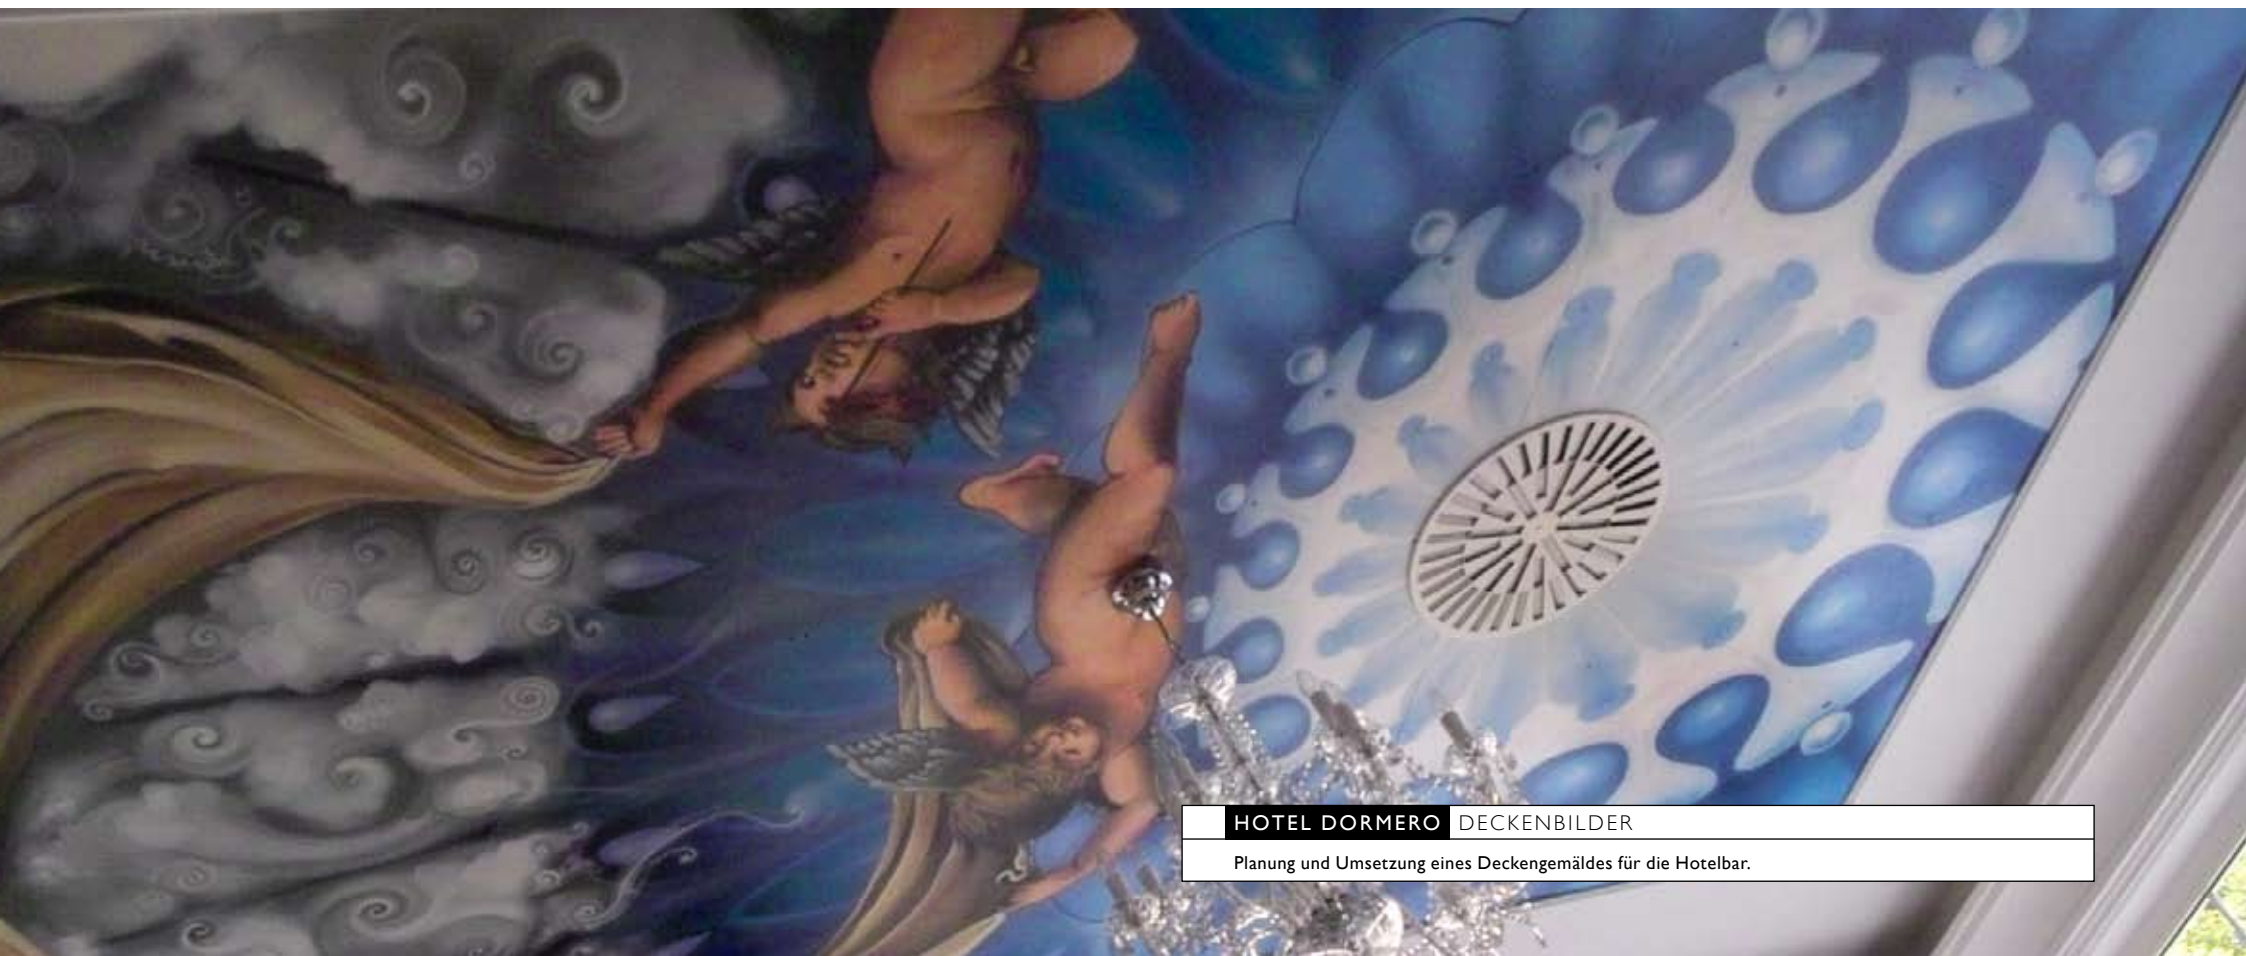

HOTEL DORMERO DECKENBILDER

Planung und Umsetzung eines Deckengemäldes für die Hotelbar.